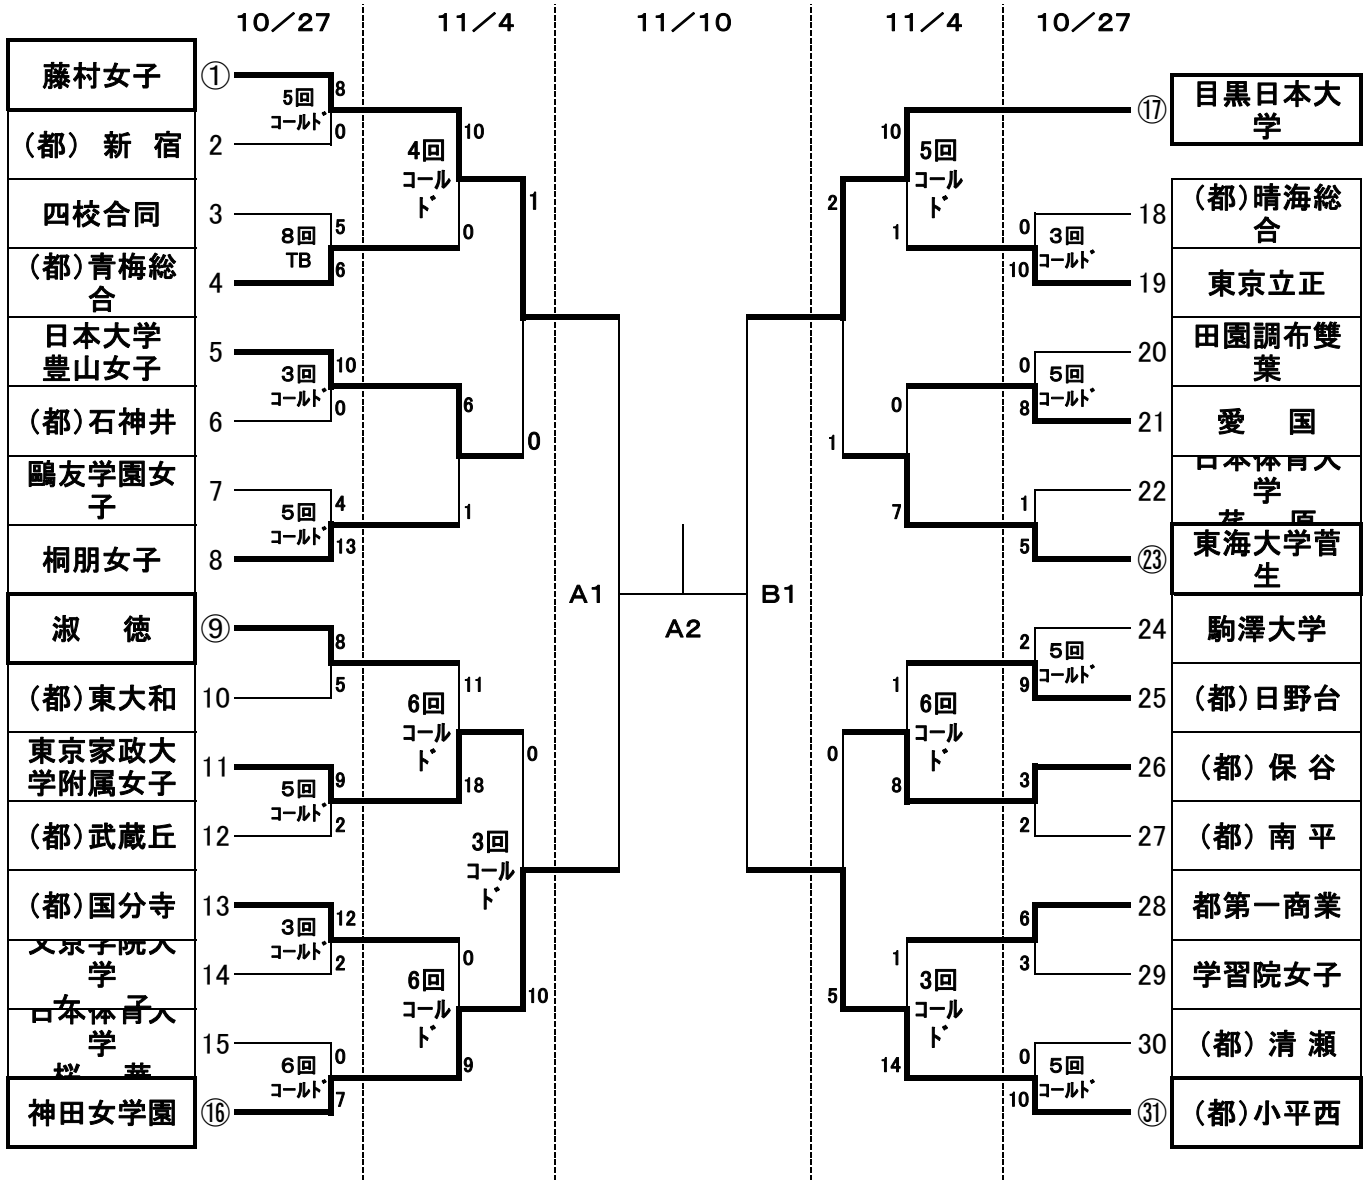

令和元年度 新人大会 兼 第38回全国選抜大会予選〈女子〉11月4日までの結果

※四校合同 …… (都)江戸川・(都)第三商業・(都)第四商業・(都)葛飾野

【会 場】A・B 都立江戸川

【開始時刻】

11/10 ① 9:00

② 11:00

F 桐朋女子(予備日)

※最終日が11・17に順延の場合=A1→F1、B1→F2、A2→F3